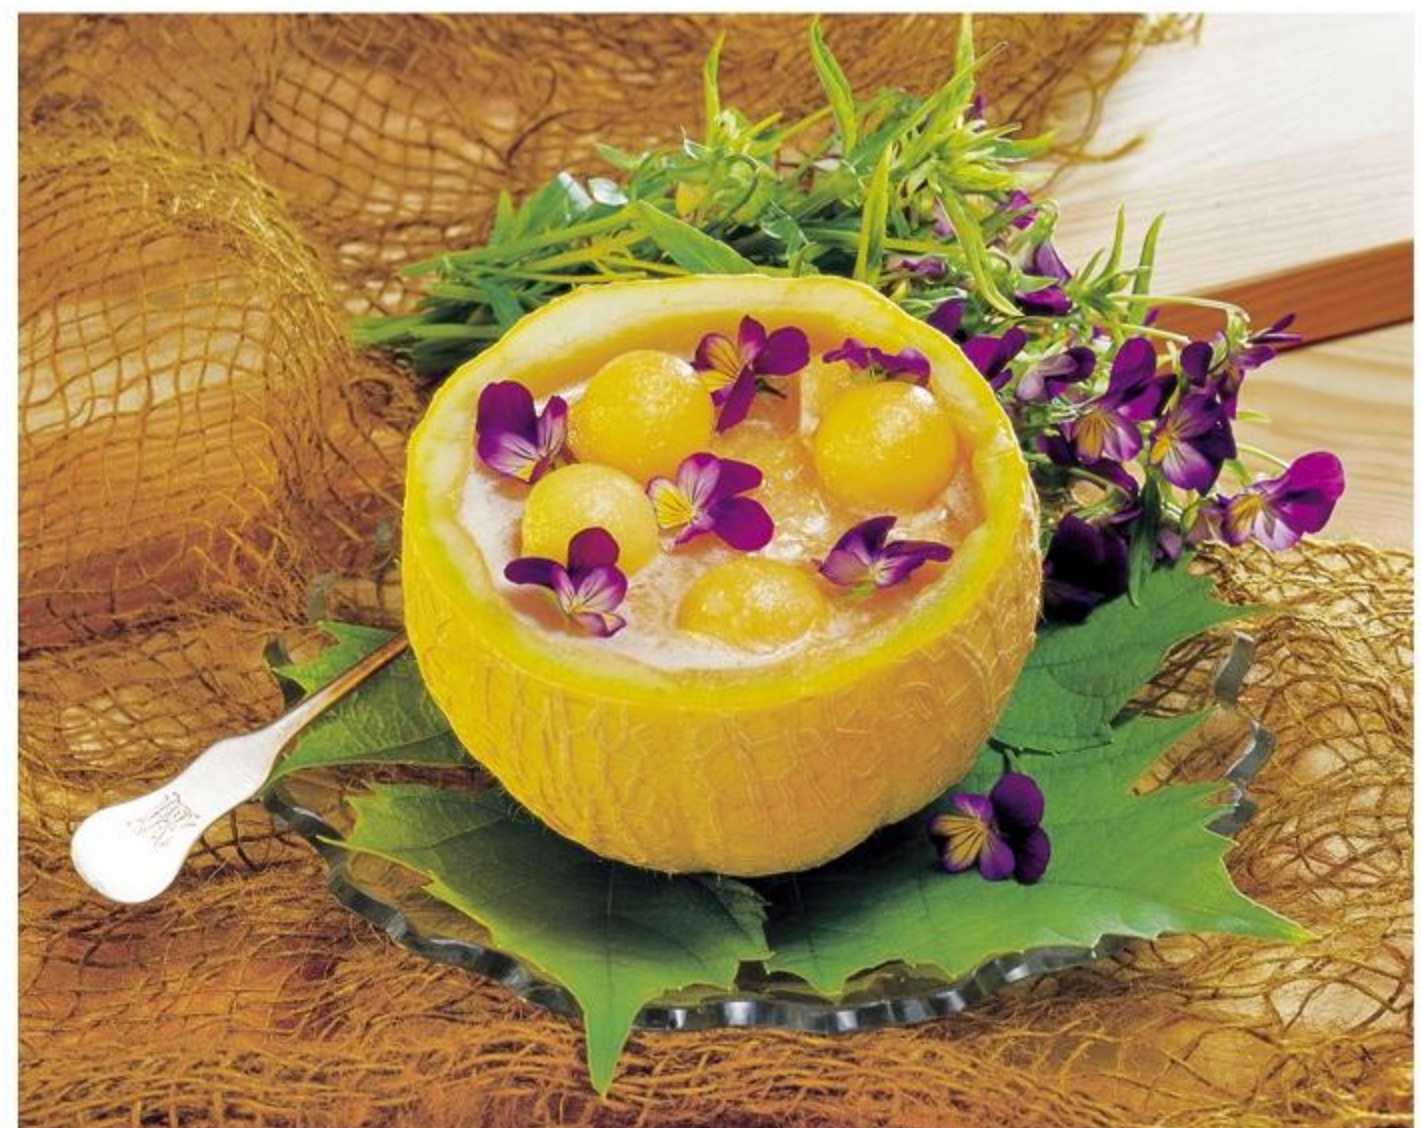

Bevezető

Nagy szeretettel nyújtjuk át az idei kétnyári virág vetőmag, és tálcás árvácska katalógusunkat. Az új, kibővült katalógusunk nem csak a legújabb kis, közepes és nagy virágú árvácska fajtákat mutatja be, hanem a kétnyáriak közt egyre népszerűbb Bellis, Primula, és Ranunculus sorozatokat is. Két nemesítő partnercégünk szortimentjét ajánljuk Önöknek, a sokak által kedvelt holland Syngenta Flowers Goldsmith Seeds, illetve a méltán híres amerikai PanAmerican Seeds, és Kieft Seeds vetőmagjait. Reméljük, idén is elnyeri tetszését legkedveltebb fajtáink, a nagyvirágú Mammoth (Syngenta Seeds) illetve Matrix (PanAmerican Seeds) árvácskáink. A különlegességet kedvelők számára ajánljuk a fodros levelű Fizzy, és Frizzle Shizzle sorozatokat, illetve az egyre népszerűbb Cool Wave hidegtűrő futóárvácskát. Az idei évtől fajtaválasztékunkban megtalálható a híres **Colossus** és **Delta** sorozatok, valamint a **Deltini** és **Endurio** fajtásor is.