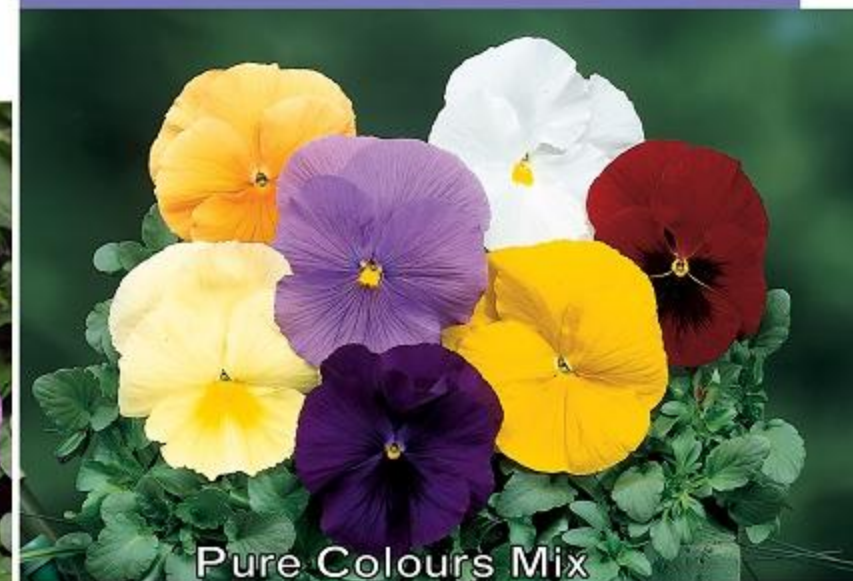

Pure Colours Mix