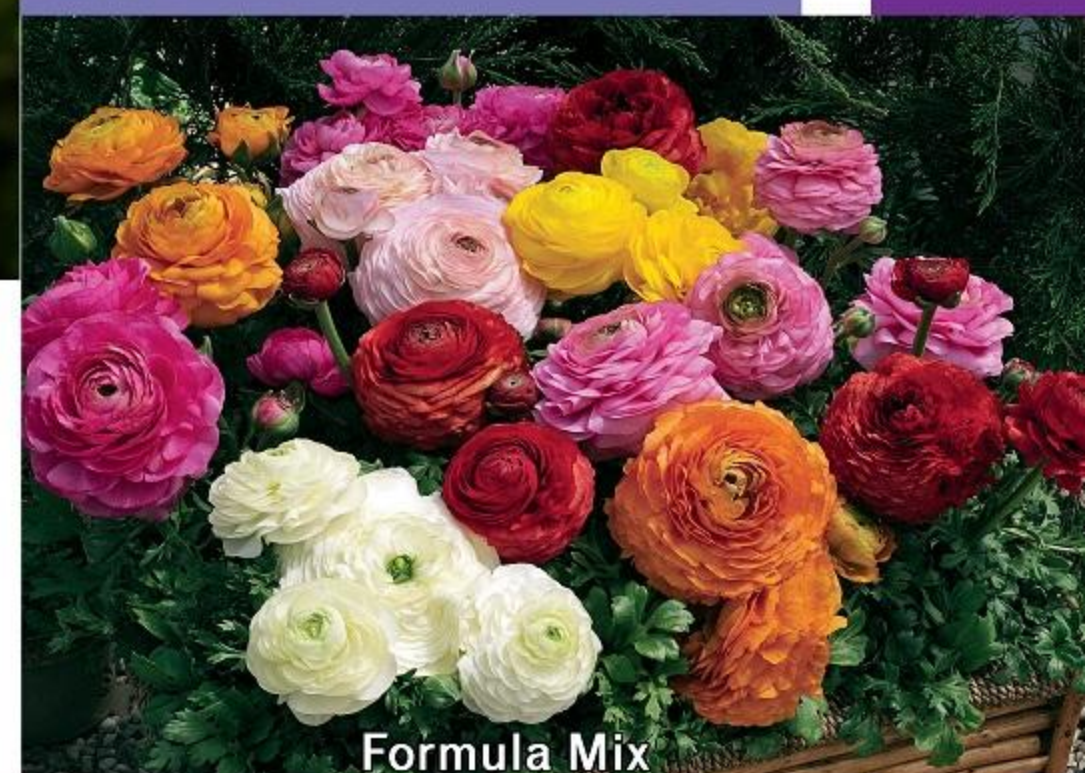

Formula Mix