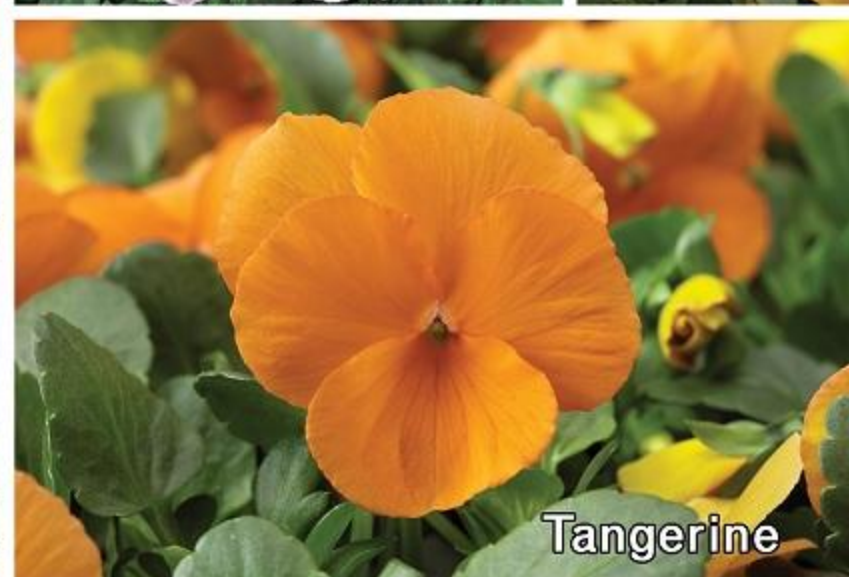

Rose Red Fire Yellow Blotch Yellow Imp. White Blotch White Imp. Rose Blotch Light Yellow Red Wing Violet Blotch

*Viola Frizzle Shizzle  
- Formula Mix*

Szeretnénk néhány képpel bemutatni a kertészetünkben is megtalálható virágtartó Garsykat! Ezek a horgonyzott lemezből készült virágtartók egész évben kihasználhatóak árvácskák, és egynyári növények beültetésével. Kiválóan alkalmas parkokban, hivatalok és önkormányzatoknál, város központokban, kiállító kertekben, autópút mellett, vagy buszmegállók körül. Főleg olyan helyen ideális, ahol kevés zöld felülettel rendelkeznek, mégis szeretnék bevirágoztatni környezetüket. A Garsy 117 cm széles és 138 cm magas 6 tányéros kialakítású. Körülbelüli kapacitása 600 Liter virágföld, és 150-180 darab 9-es cserepes muskátli, árvácska, vagy egyéb balkonnövény ültethető bele. A virágok gondozása megoldható kiépített csöpögtető rendszerrel, vagy kézi öntözéssel egyaránt.