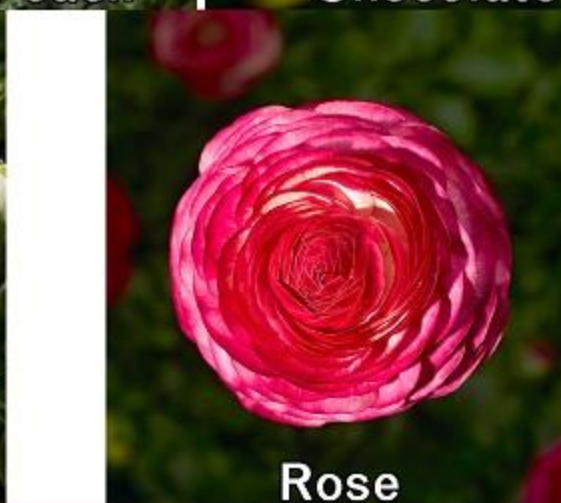

Robosztus habitusú, korai virágzású sorozat, amely hideg időjárásban is lehengerlő látványt nyújt, köszönhetően a hatalmas dupla virágszirmoknak. Nem igényel törpésítést.

Ranunculus Maché sorozat

syngenta flowers

Egyedi megjelenésű fajtasor a piacon. Erős, jól bokrosodó habitussal, és vibráló színekkel.

Ranunculus Magic sorozat

syngenta flowers

Varázslatos színek, nagy virágfejek, és egyedi megjelenés jellemzi.

Rose