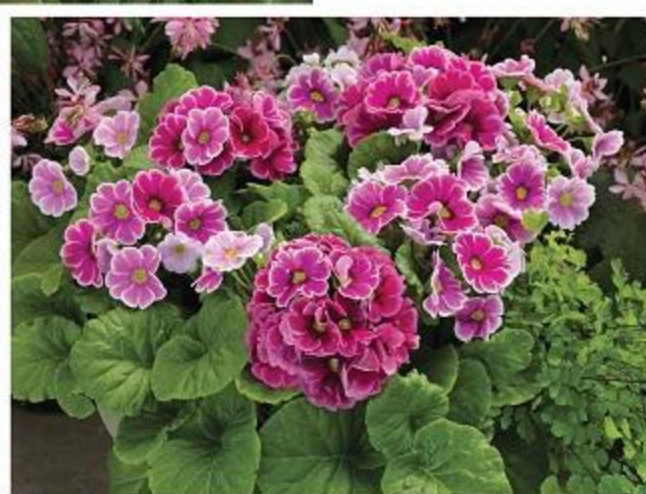

Rose Picotee