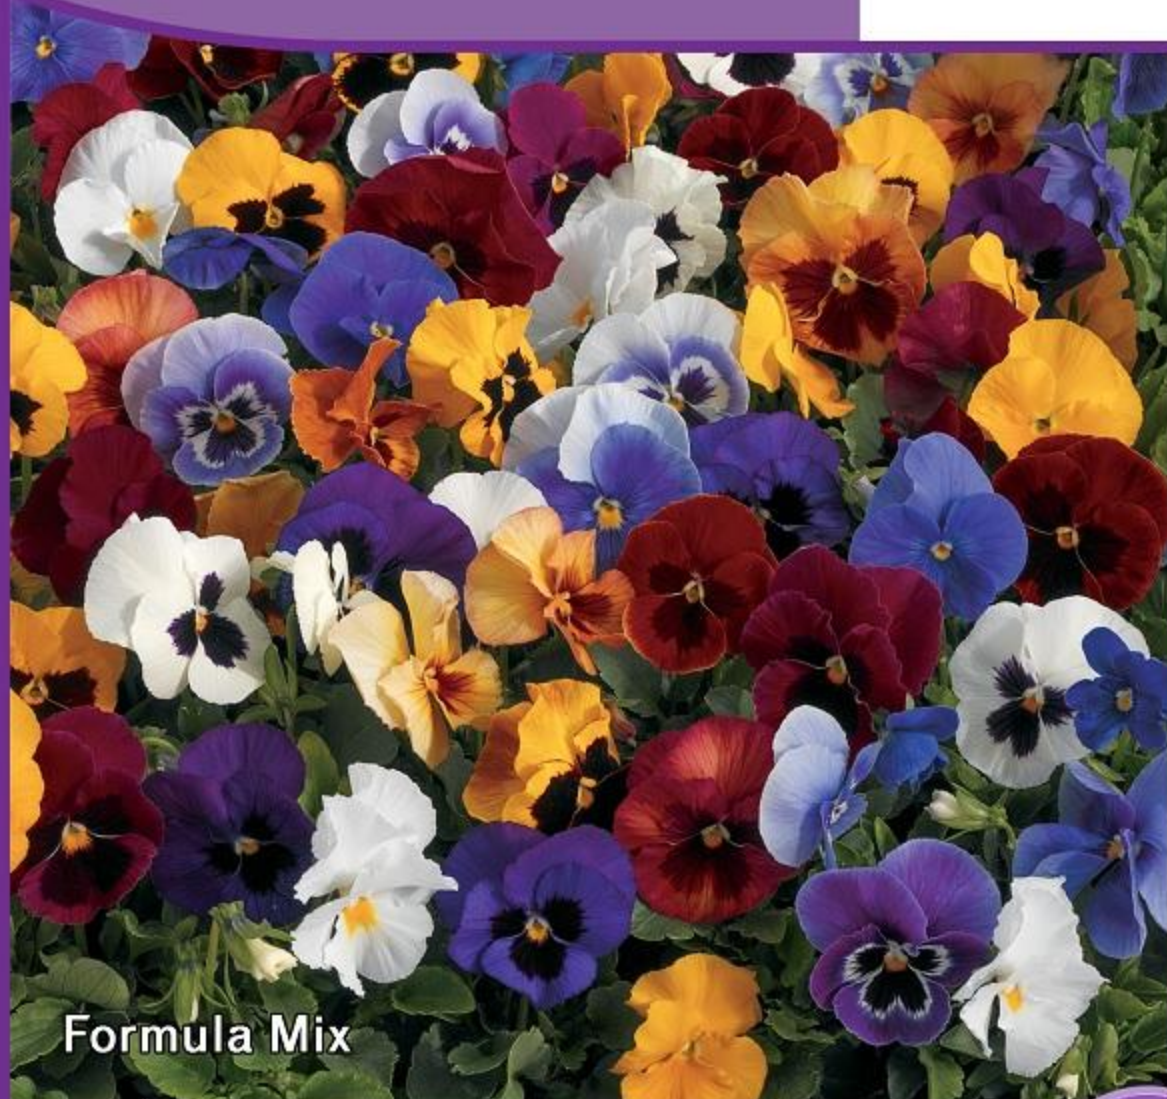

Rose Red Fire Yellow Blotch Yellow Imp. White Blotch White Imp. Rose Blotch Light Yellow Red Wing Violet Blotch

*Viola Frizzle Shizzle  
- Formula Mix*

Szeretnénk néhány képpel bemutatni a kertészetünkben is megtalálható virágtartó Garsykat! Ezek a horgonyzott lemezből készült virágtartók egész évben kihasználhatóak árvácskák, és egynyári növények beültetésével. Kiválóan alkalmas parkokban, hivatalok és önkormányzatoknál, város központokban, kiállító kertekben, autópút mellett, vagy buszmegállók körül. Főleg olyan helyen ideális, ahol kevés zöld felülettel rendelkeznek, mégis szeretnék bevirágoztatni környezetüket. A Garsy 117 cm széles és 138 cm magas 6 tányéros kialakítású. Körülbelüli kapacitása 600 Liter virágföld, és 150-180 darab 9-es cserepes muskátli, árvácska, vagy egyéb balkonnövény ültethető bele. A virágok gondozása megoldható kiépített csöpögtető rendszerrel, vagy kézi öntözéssel egyaránt.