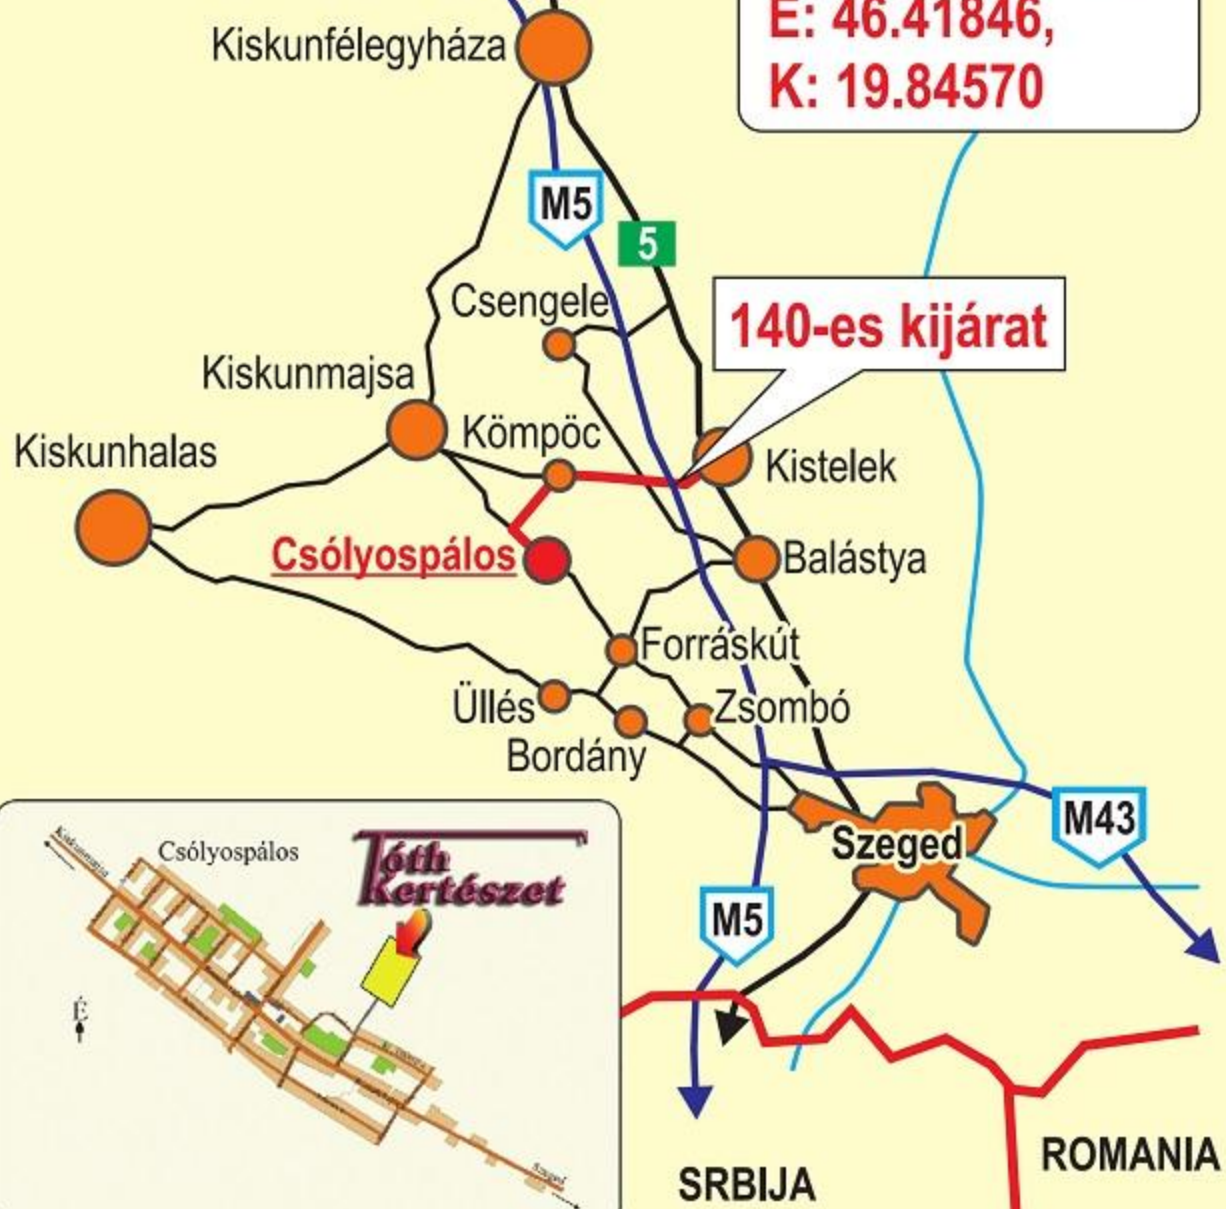

Budapest - Kecskemét

**GPS Koordináta:**

**É: 46.41846,**

**K: 19.84570**